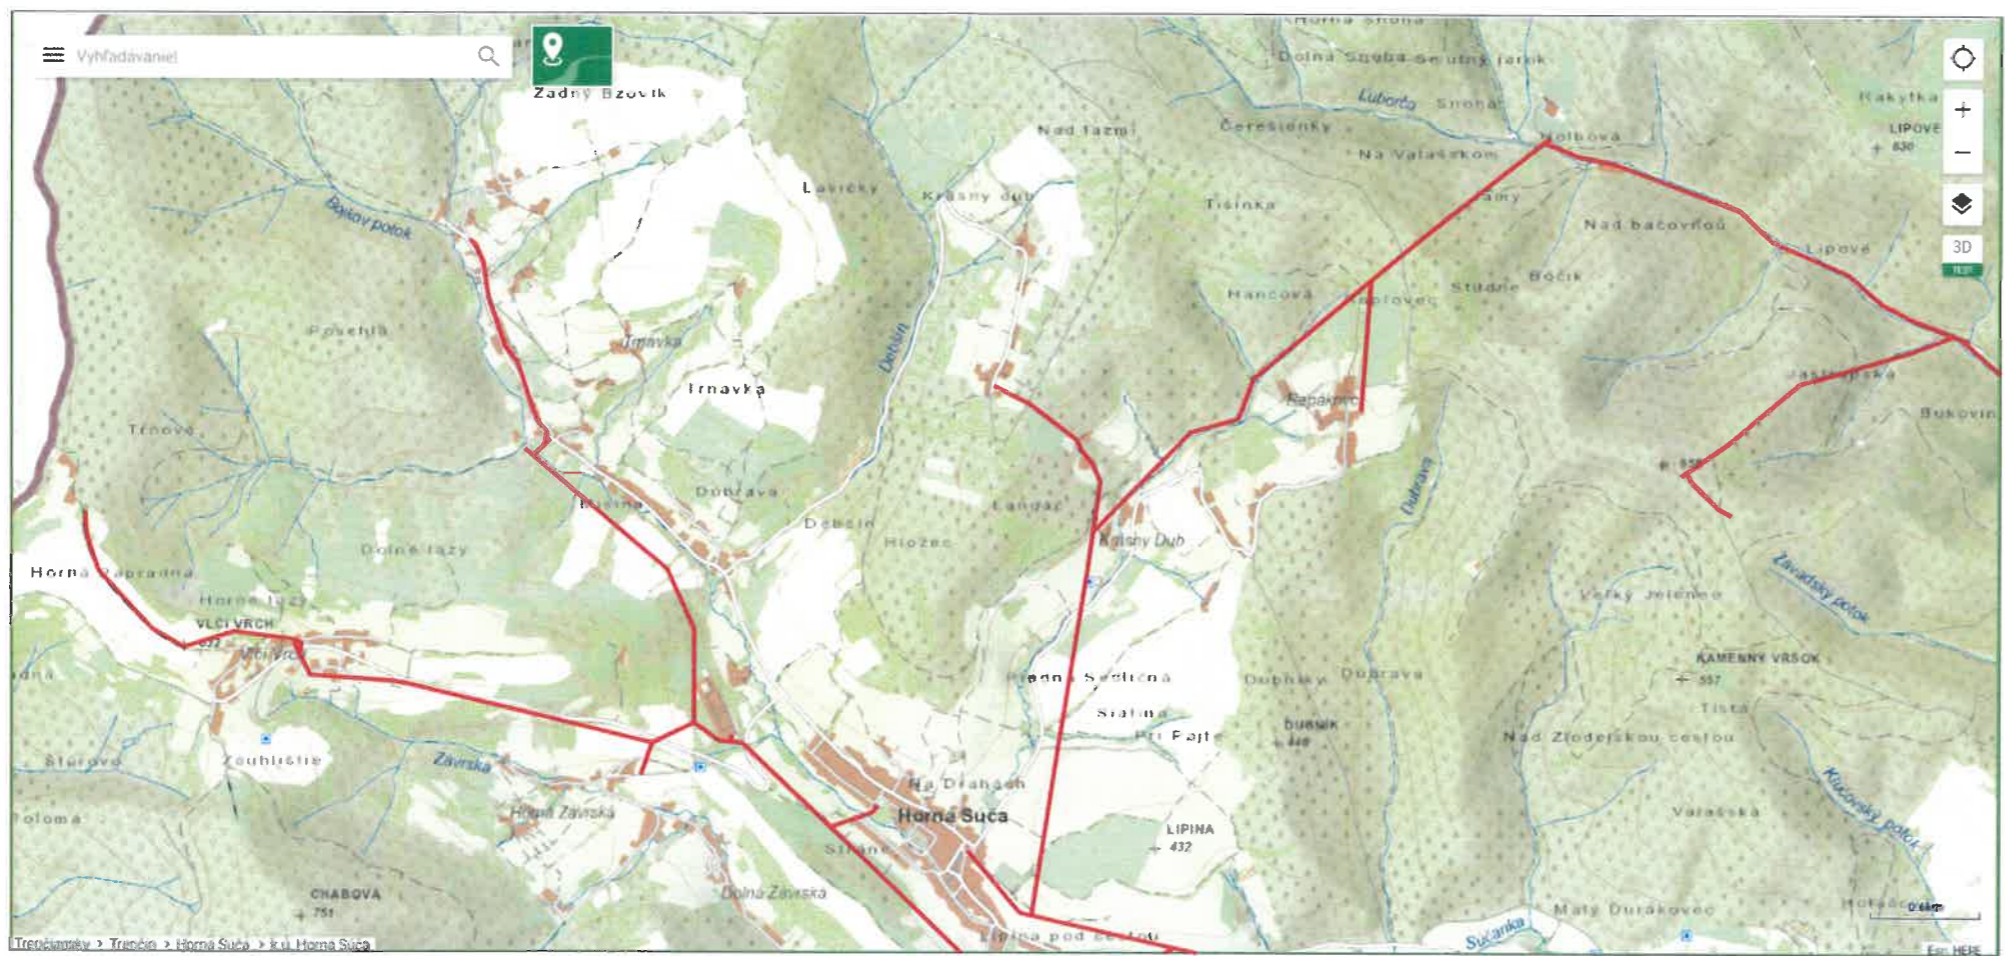

VVN 8706 VE Trenčín Skalka - RZ Nemšová

VN 282 Horná Súča - Ľuborča

VN 282 Nemšová - Horné Srnie

VN 282 Skalka nad Váhom - Nemšová