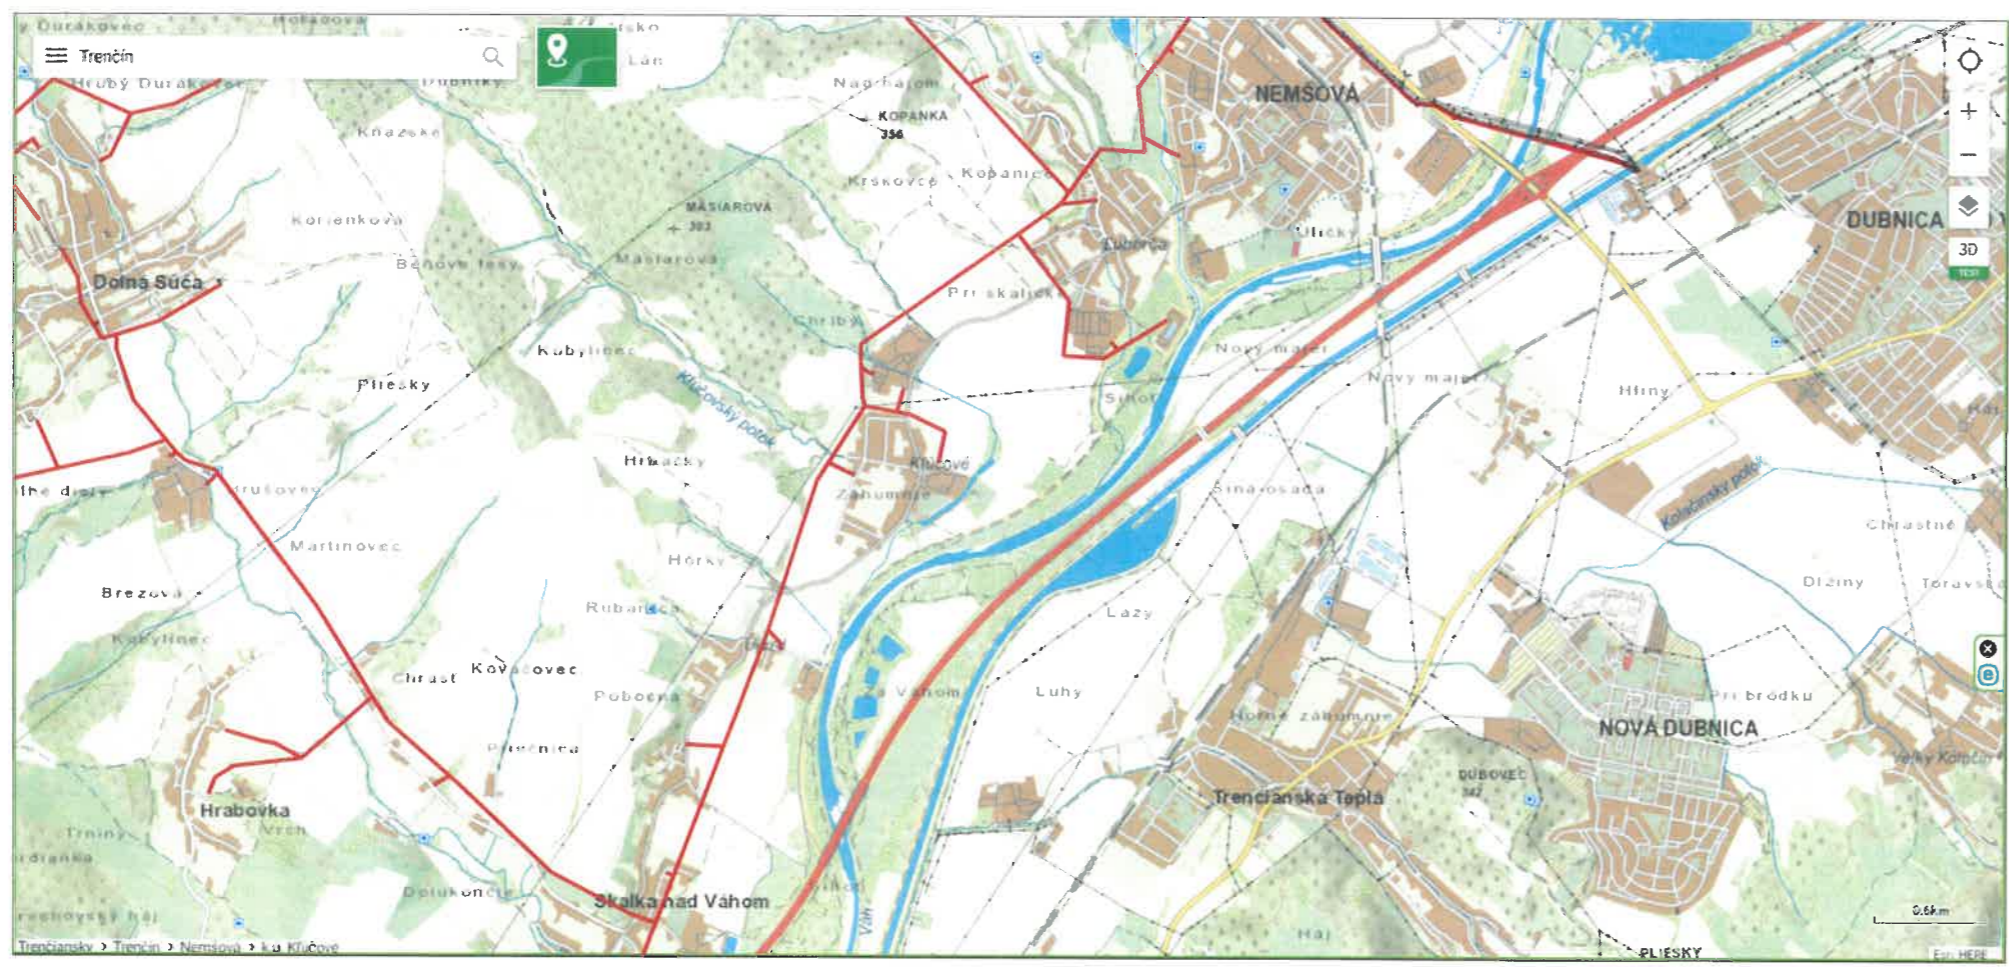

VVN 8706 VE Trenčín Skalka - RZ Nemšová

VN 282 Horná Súča - Ľuborča

VN 282 Nemšová - Horné Srnie

VN 282 Skalka nad Váhom - Nemšová