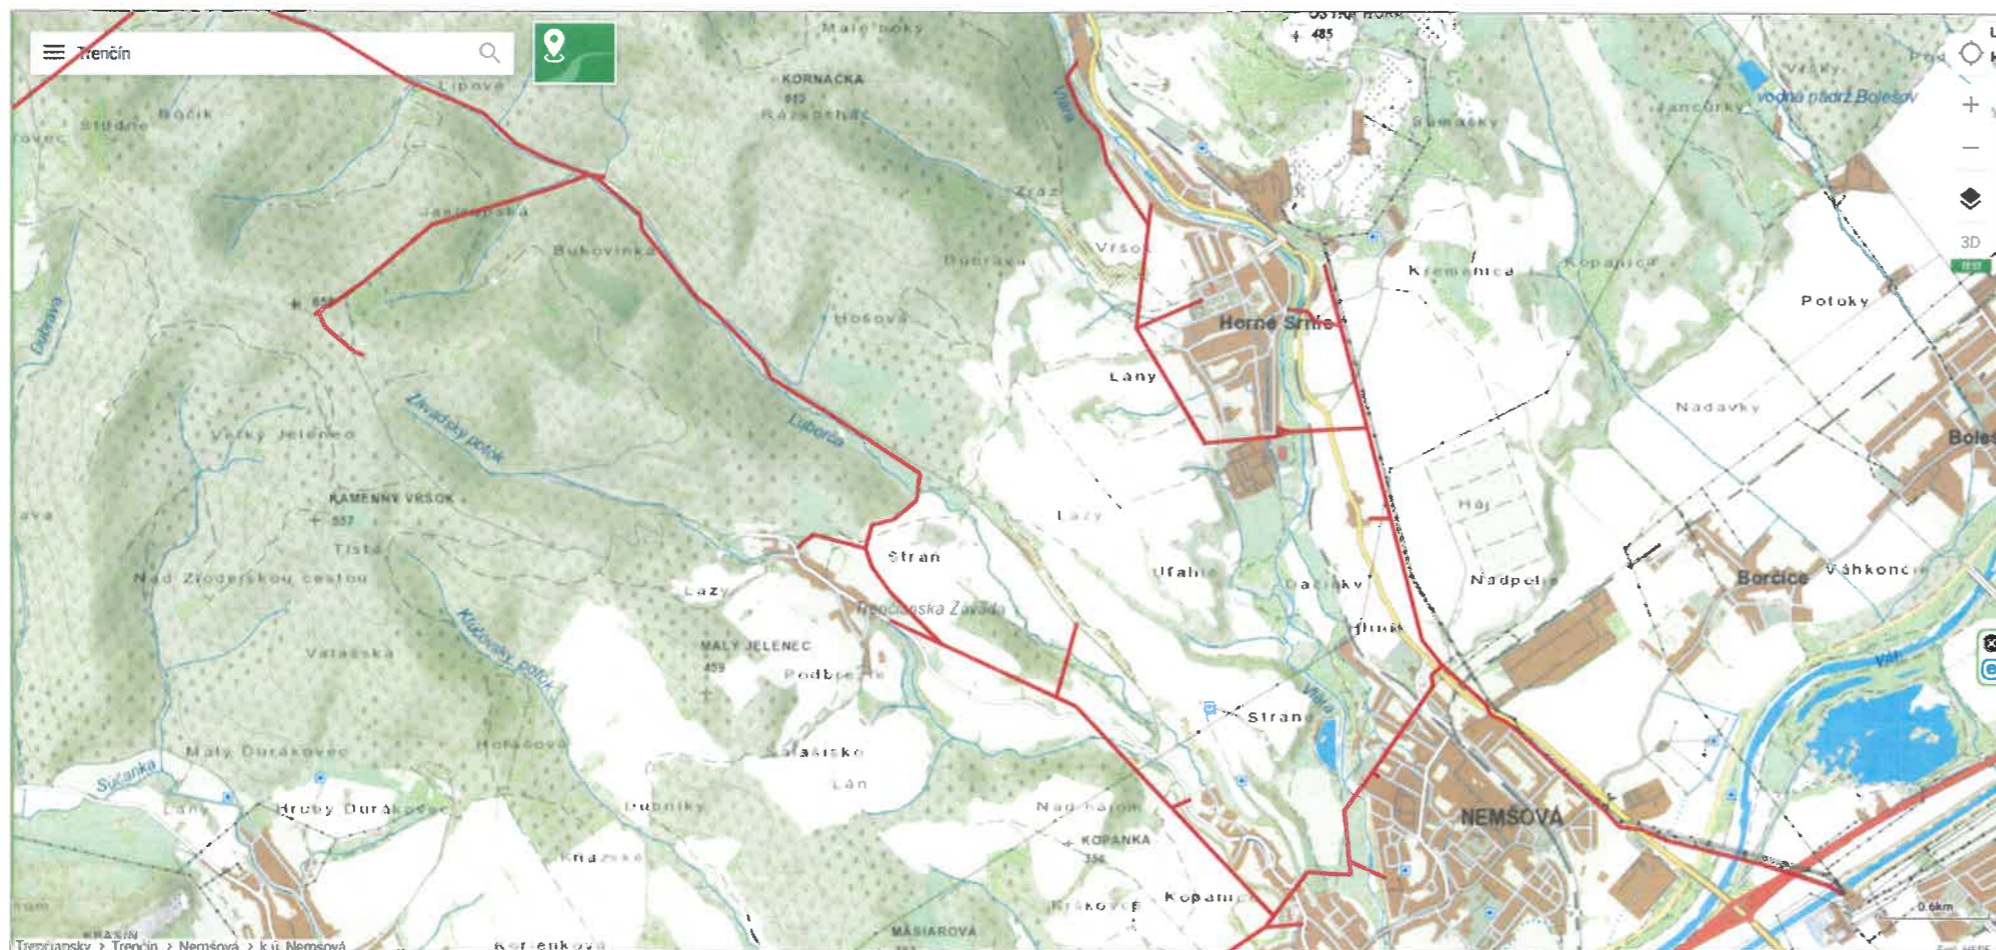

VVN 8706 VE Trenčín Skalka - RZ Nemšová

VN 282 Horná Súča - Ľuborča

VN 282 Nemšová - Horné Srnie

VN 282 Skalka nad Váhom - Nemšová