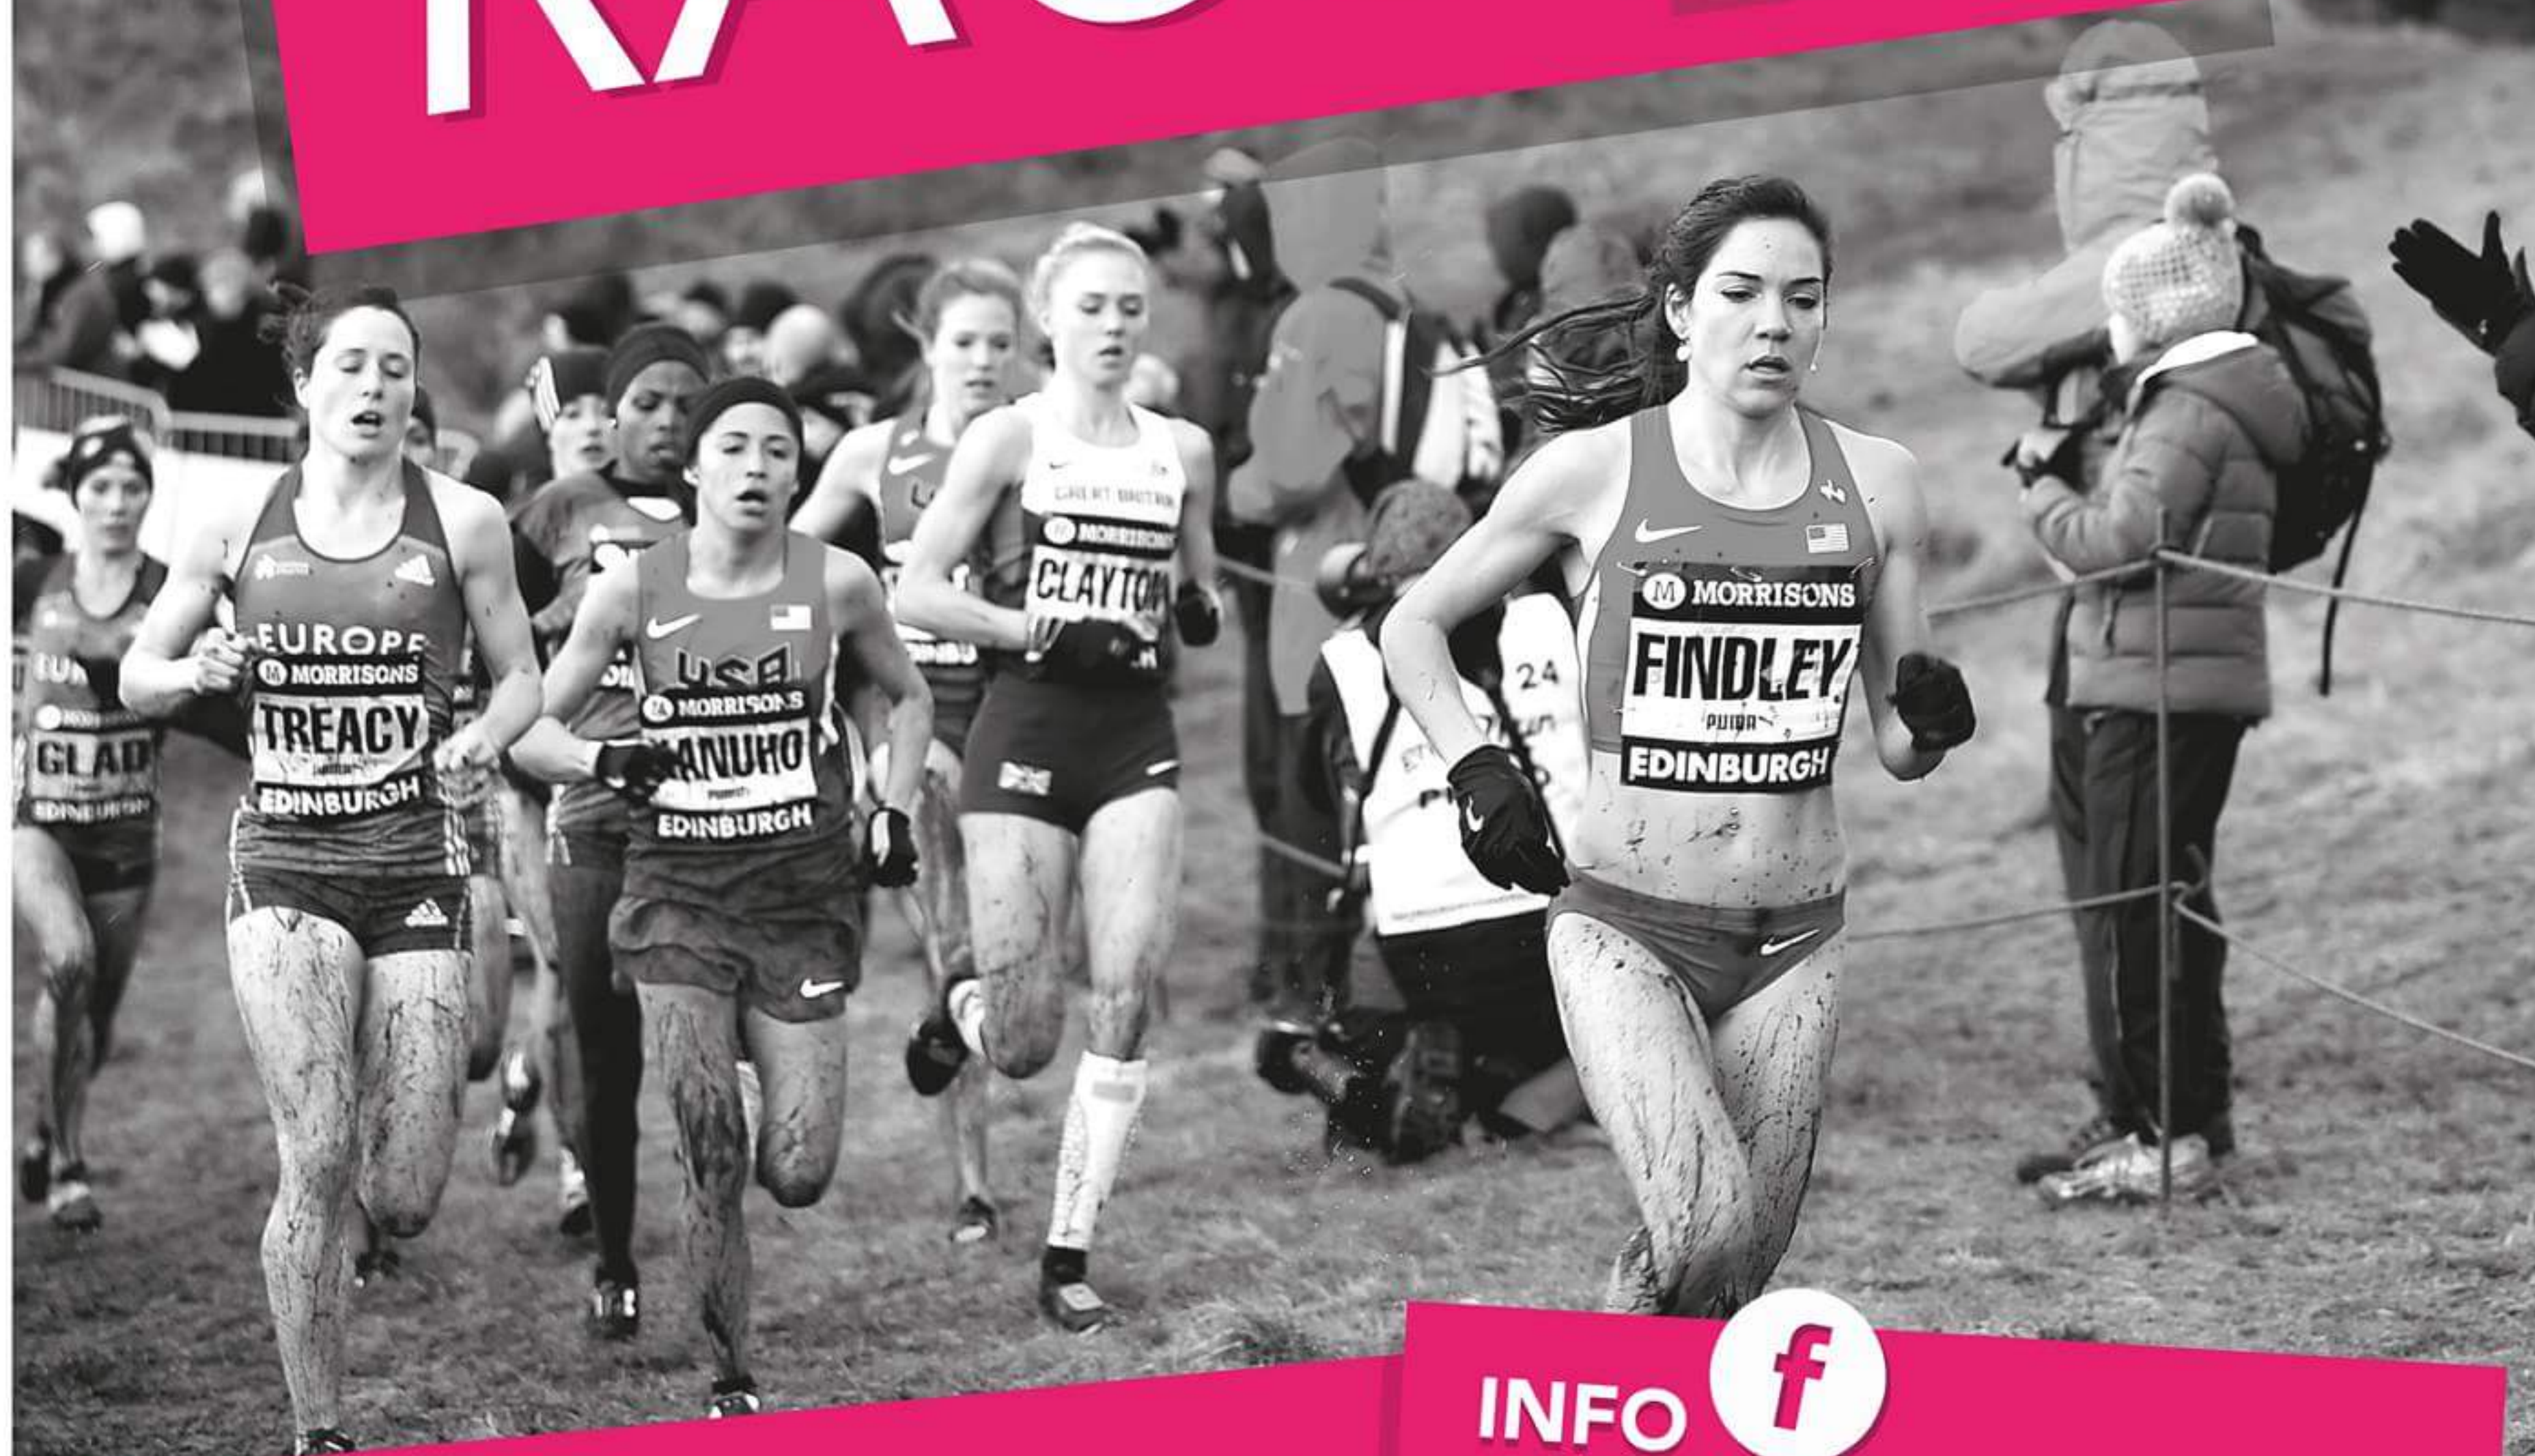

NAJŤAŽŠÍ PRETEK NA POVAŽÍ CHAMPION RACE

22.8.2015
Nemšová

Luborča - ihrisko a okolie

INFO

www.facebook.com/championclubsk

REGISTRÁCIA

champion.clubsk@gmail.com