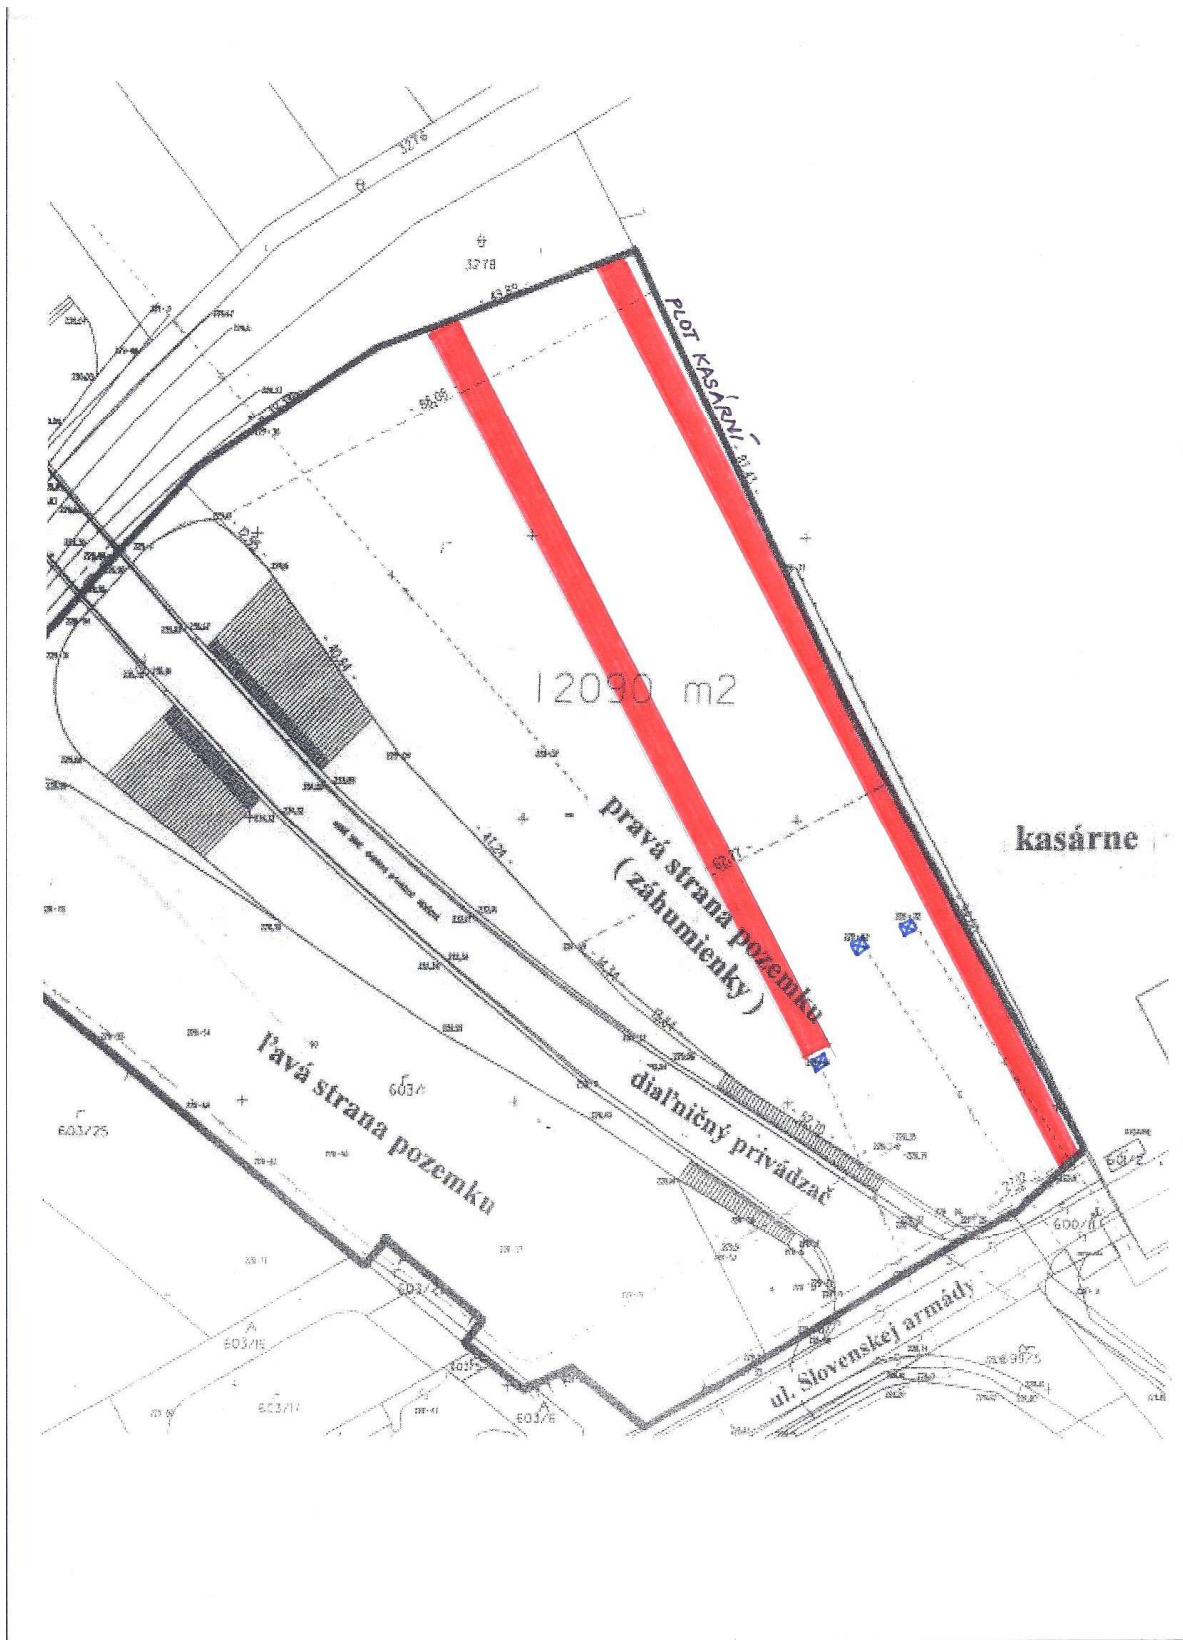

12090 m2

kasárne

Plot Kasárni s.p.a.

pravá strana pozemku
(záhumienky)

ľavá strana pozemku

diaľničný privádzač

ul. Slovenskej armády