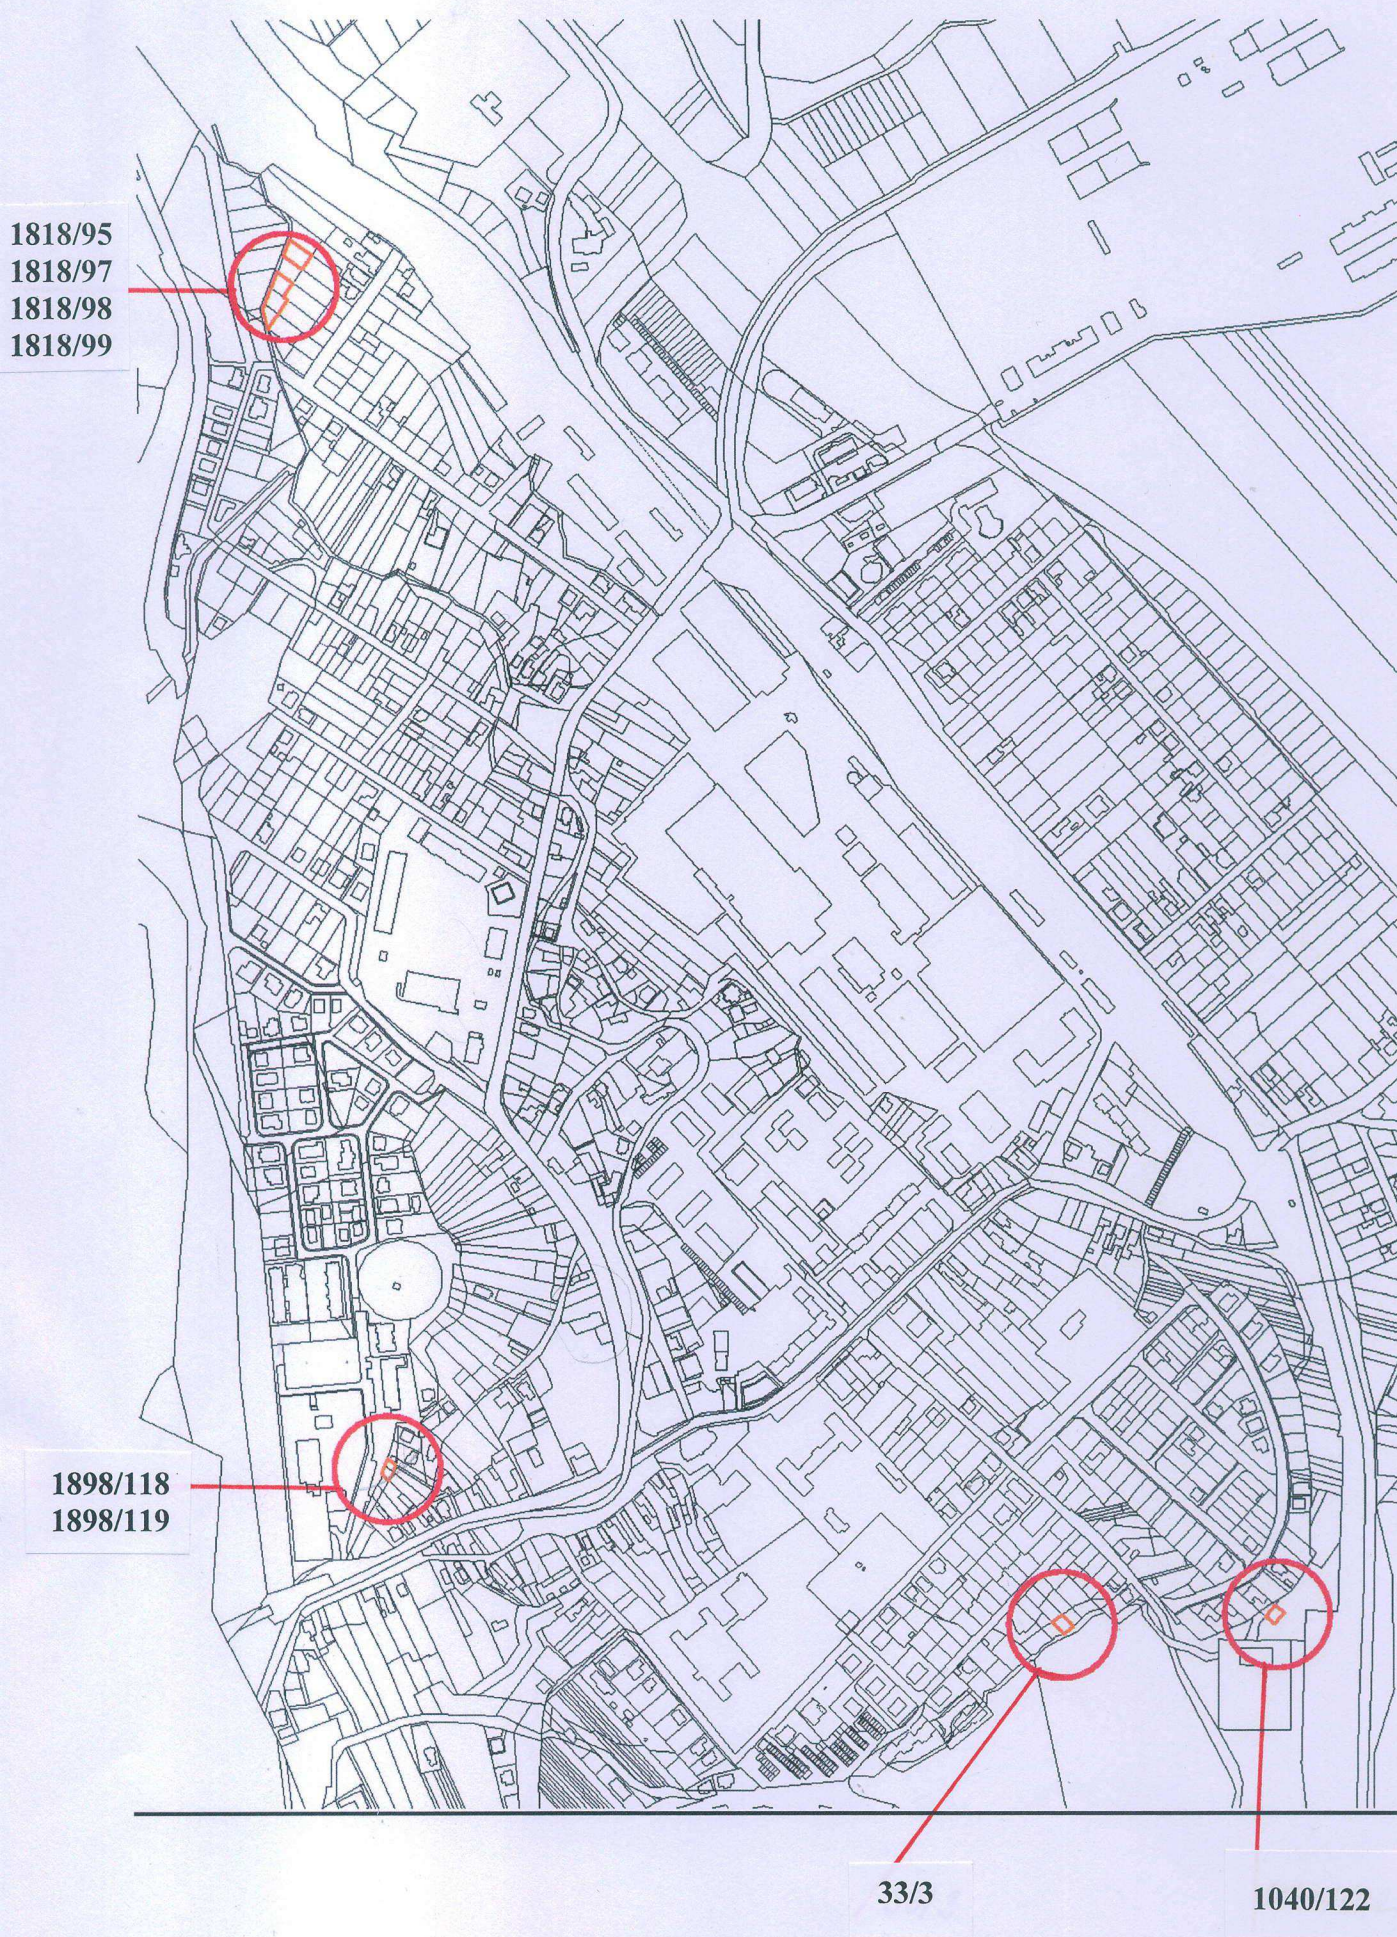

Lokalizácia navrhovaných obvodov projektu JPÚ v rámci katastrálneho územia Nemšová.

1818/95
1818/97
1818/98
1818/99

1898/118
1898/119

33/3

1040/122